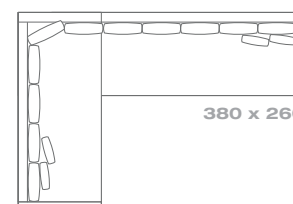

### sin chaise longue

330 x 180 / grupo 3 y 4

cat C

\$98,800.00

12432

330 x 190

380 x 260