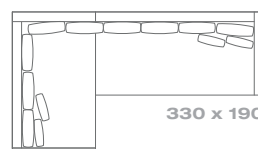

### sin chaise longue

330 x 180 / grupo 3 y 4

cat C

\$98,800.00

12432

330 x 190

380 x 260